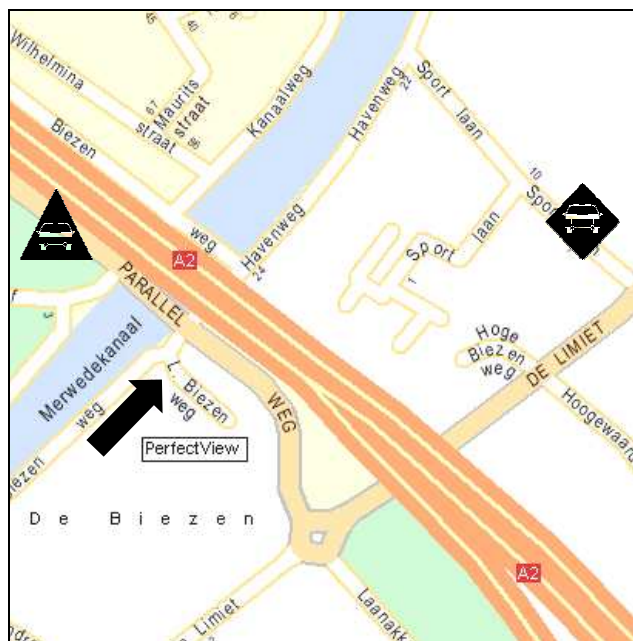

## Routebeschrijving naar:

▷ Lage Biezenweg 5e ▷ 4131 LV Vianen

▷ T +31 (0) 887 751 300 ▷ info@perfectview.nl

 Locatie van het pand van PerfectView te Vianen

 U komt uit deze richting als u de routebeschrijving volgt via de A2

 U komt uit deze richting als u de routebeschrijving volgt via de A27

### Uit Utrecht (via Utrecht CS):

- ▷ Neem vanaf het busstation van Utrecht CS bus 63 van Connexion richting Vianen
- ▷ Stap uit bij de halte SONY in Vianen
- ▷ Deze reis duurt ongeveer 30 minuten
- ▷ Vervolg lopend uw weg langs de A2
- ▷ Het duurt 5 minuten om ons pand te bereiken
- ▷ Rechts van u loopt de weg omhoog
- ▷ Blijf op het bedrijventerrein en wandel richting het Merwedekanaal
- ▷ Aan het Merwedekanaal staat -aan de Lage Biezenweg- het pand van PerfectView
- ▷ De hoofdingang vindt u aan de waterkant
- ▷ Op de 2<sup>e</sup> etage bevindt zich de receptie

### Uit Utrecht / Arnhem (via A27) of Uit Gorinchem / Breda (via A27):

- ▷ Neem op de A27 afrit 27 Hagestein/Vianen
- ▷ Vervolg uw weg op de Hagenweg
- ▷ Sla bij de 1<sup>e</sup> verkeerslichten linksaf naar de Stuartweg
- ▷ Ga bij de 2<sup>e</sup> afslag rechtsaf de Sportlaan op (bij de Opel-garage)
- ▷ Volg verder de beschrijving **Op de Sportlaan**